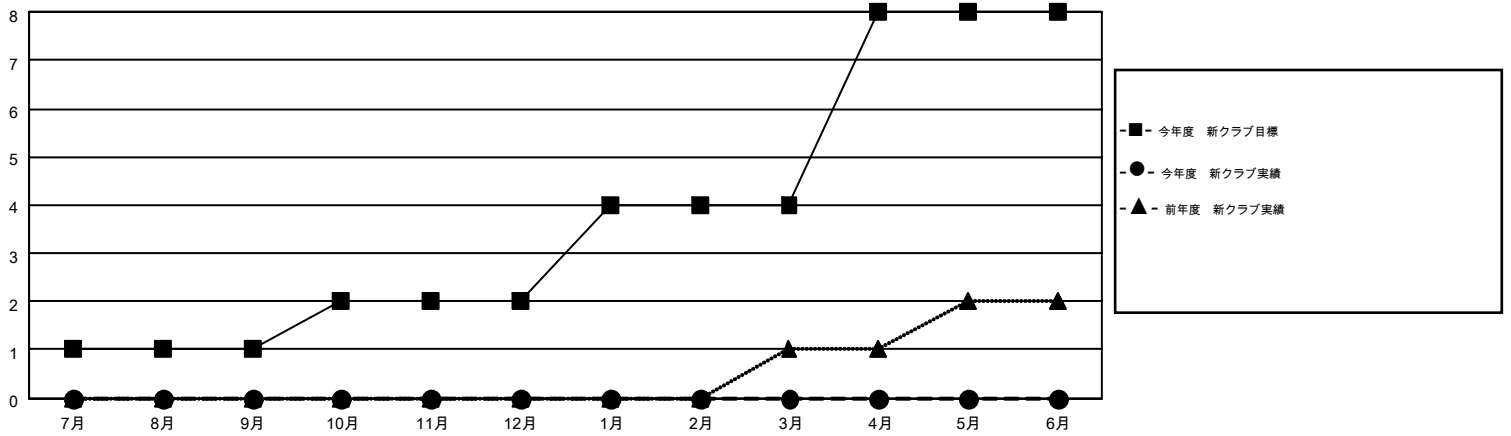

MONTHLY MEMBERSHIP PROGRESS REPORT

Results as of: 10/31/2016

Multiple District 337

LOCATION: JAPAN

GMT: MASAYOSHI MARUYAMA

GMT会則地域 5-Jap

クラブ				
結果 : 2016-2017				
四半期	新クラブ目標	新クラブ	解散クラブ	純増 / 減
7月/8月/9月	1	0	3	-3
10月/11月/12月	1	0	0	0
1月/2月/3月	2	0	0	0
4月/5月/6月	4	0	0	0

名				
結果 : 2016-2017				
四半期	新会員目標	チャーターメン バー / 新会員	退会者	純増 / 減
7月/8月/9月	429	516	339	177
10月/11月/12月	365	114	90	24
1月/2月/3月	433	0	0	0
4月/5月/6月	206	0	0	0

新クラブ目標及び実績累計

会員目標及び実績累計

解散クラブ: 3	251 CLUBS OF 402 一名以上の新会員を登録	男女別 男性 12,515 (73.77%) 女性 4,450 (26.23%)
退会者 物故会員 40 クラブ解散 15 その他 374 合計 429	健康診断データはこちら	家族会員 6,921 世帯主 2,976 世帯主以外 3,945