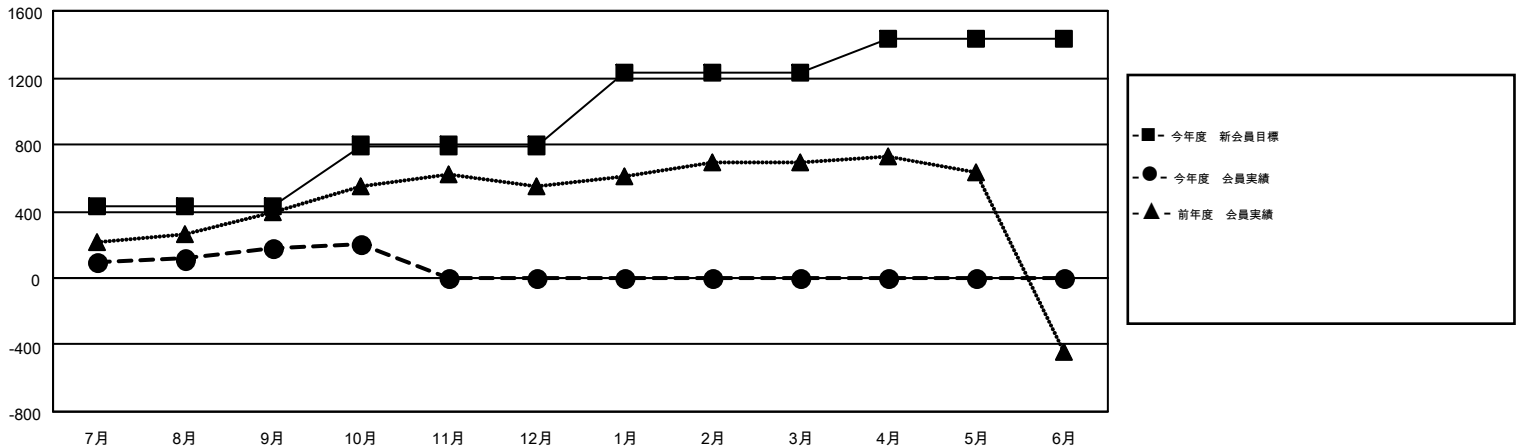

MONTHLY MEMBERSHIP PROGRESS REPORT

Results as of: 10/31/2016

Multiple District 337

LOCATION: JAPAN

GMT: MASAYOSHI MARUYAMA

GMT会則地域 5-Jap

クラブ				
結果 : 2016-2017				
四半期	新クラブ目標	新クラブ	解散クラブ	純増 / 減
7月/8月/9月	1	0	3	-3
10月/11月/12月	1	0	0	0
1月/2月/3月	2	0	0	0
4月/5月/6月	4	0	0	0

名				
結果 : 2016-2017				
四半期	新会員目標	チャーターメン バー / 新会員	退会者	純増 / 減
7月/8月/9月	429	516	339	177
10月/11月/12月	365	114	90	24
1月/2月/3月	433	0	0	0
4月/5月/6月	206	0	0	0

新クラブ目標及び実績累計

会員目標及び実績累計

解散クラブ: 3	251 CLUBS OF 402 一名以上の新会員を登録	男女別 男性 12,515 (73.77%) 女性 4,450 (26.23%)
退会者 物故会員 40 クラブ解散 15 その他 374 合計 429	健康診断データはこちら	家族会員 6,921 世帯主 2,976 世帯主以外 3,945